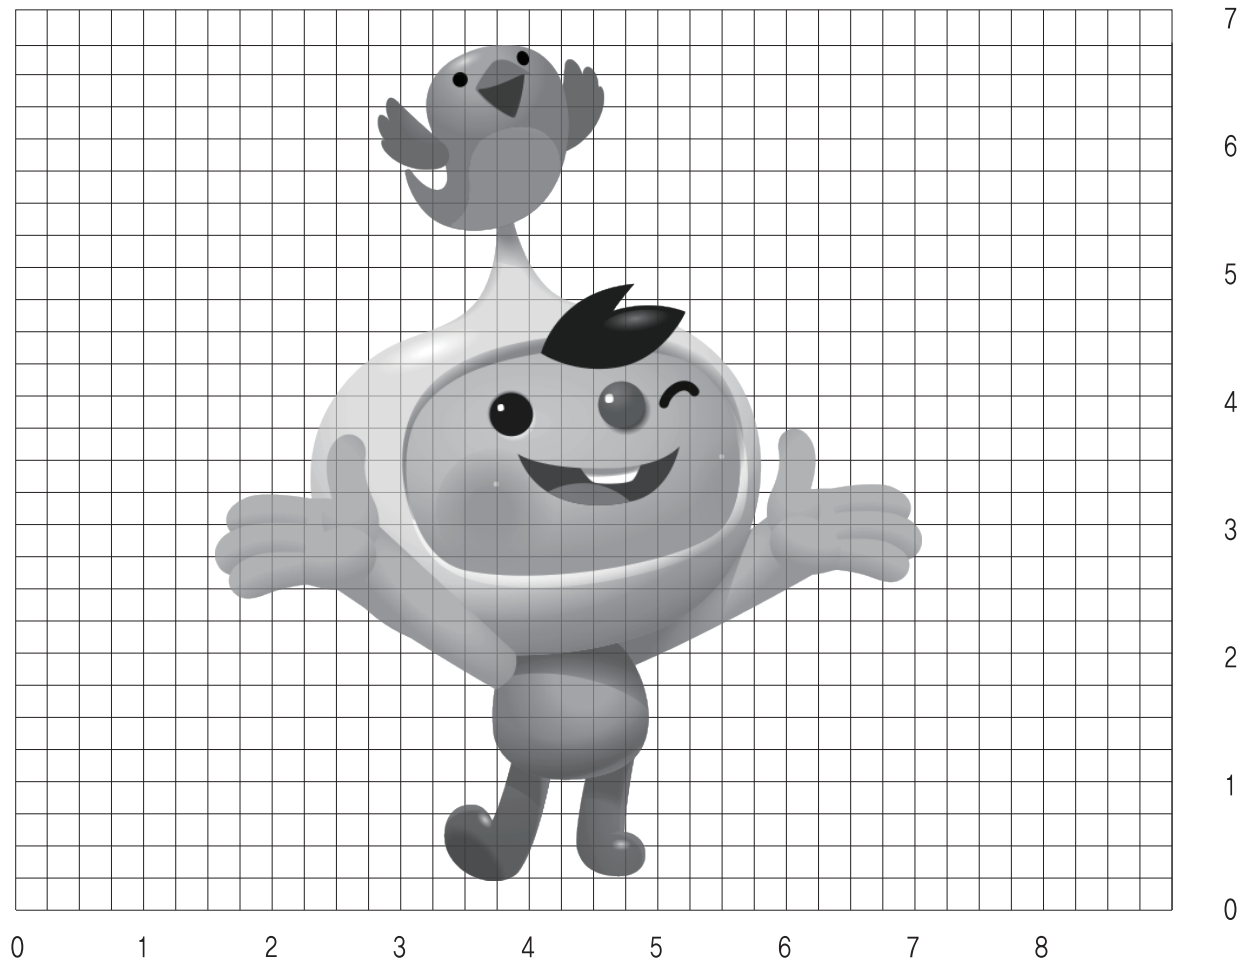

본 매뉴얼에 수록된 어떠한 부분도 임의로 해석하거나 내용을 변경하여 사용할 수 없으며 부득이하게 디자인을 변경 또는 응용하여 사용할 경우 반드시 대한치과위생사협회와 협의하여 적용하도록 한다.

BASIC System

메인캐릭터

예방을 상징하는 악어새를 캐릭터와 하나로 적용하여 독특함을 살림

치아를 표현

캐릭터 곳곳에 녹색의 반사광을 사용하여 언제 어디서나 치아 및 구강의 건강을 위해 협회가 늘 함께 한다는 뜻을 내포하였다.

치아를 의미하는 teeth와 튼튼함을 의미하는 strong의 합성어 치아를 튼튼하게 한다는 의미로 국민의 구강건강을 증진시키고자 하는 협회의 목적을 담고있다.

- 치아 / 악어새를 모티브로 캐릭터 제작
치아와 악어새를 하나로 표현하여 신비롭고 보다 사랑스러운 이미지가 돋보이게 하였다.

턴어라운드

그리드

Step 01

Step 02

Step 03

Step 04